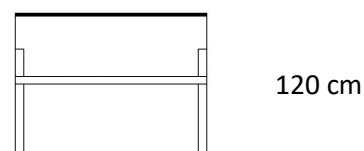

Bench

Teaková lavice 120

POPIS

Bench lavice z vysoce kvalitního teakového dřeva. Pohodlné sezení pro 2-3 osoby.

ROZMĚRY LAVICE:

PARAMETRY

Opěrka pro ruce	ano
Materiál	teak
Barva	světle hnědá
Vhodné pro prostory	interiér, exteriér

TEXIM s.r.o.

Kladská 331/14, 500 03 Hradec Králové

texim@texim.cz

mobil: +420 602 438 740

www.texim.cz

Bench teaková lavice 120 cm

Druh výrobku	lavice
Opěrka pro ruce	ano
Materiál	teak
Síla materiálu	5,5 cm x 3 cm
Barva	světle hnědá
Povrchová úprava materiálu	natural
Odolnost vůči povětrnostním vlivům	ano
Hloubka x Šířka x Výška	55 cm x 120 cm x 95 cm
Výška sezení	45 cm
Délka opěrky zad	50 cm
Rozměry sedáku (hloubka x šířka)	52 cm x 112 cm
Počet míst k sezení	2-3 osoby
Hmotnost	20,5 kg
Hmotnost balení	22 kg
Rozměr obalu	-
Vhodné pro prostory	interiér, exteriér
Doporučení nátěru	1x ročně
Údržba	teakový olej
Výrobek je dodán v rozmontovaném stavu	ano
Součástí dodávky je spojovací materiál a návod k montáži	ano